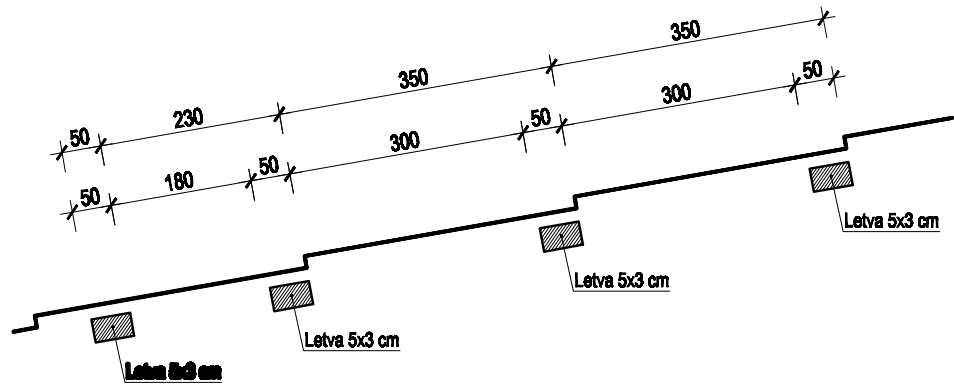

**SISTEM LETVANJA ZA LIM CR 24 / 350 mm**

**LIM U OBLIKU CRIJEPA**